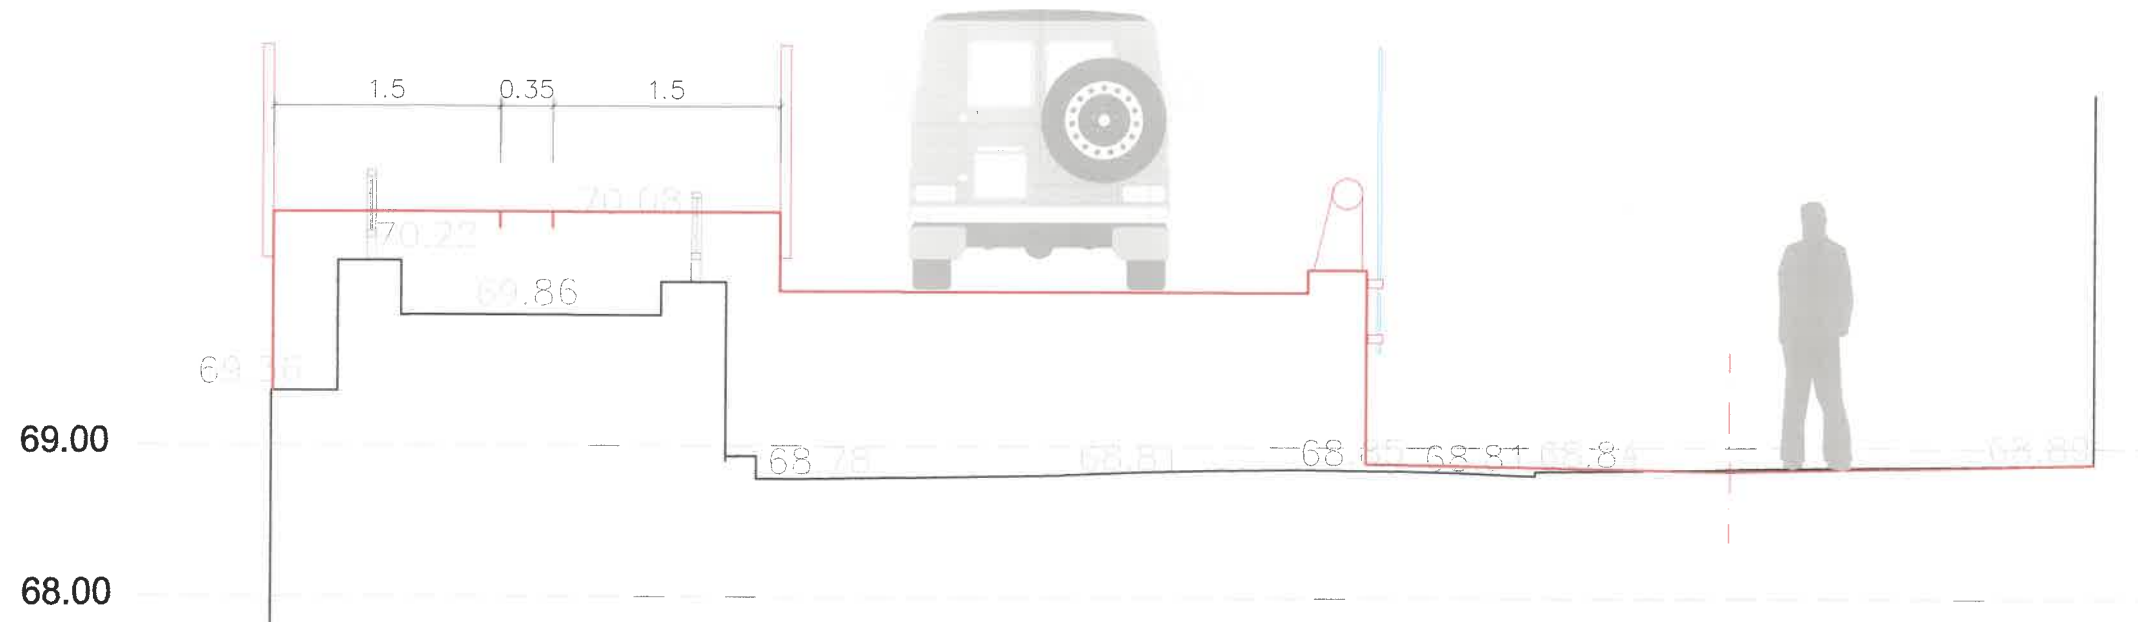

ESTAT ACTUAL - CARRER DEL CARME

IMATGE VIRTUAL - PEATONALITZACIÓ DEL CARRER DEL CARME A L'ALÇADA DEL PONT DE L'ARENY

— rasant rampa de vianants i carril bici

- - - rasant vehicles

PC 67.00
T02

PC 67.00
T03

68.85

T00

T01

T02

T03

T04

Gual

53-95