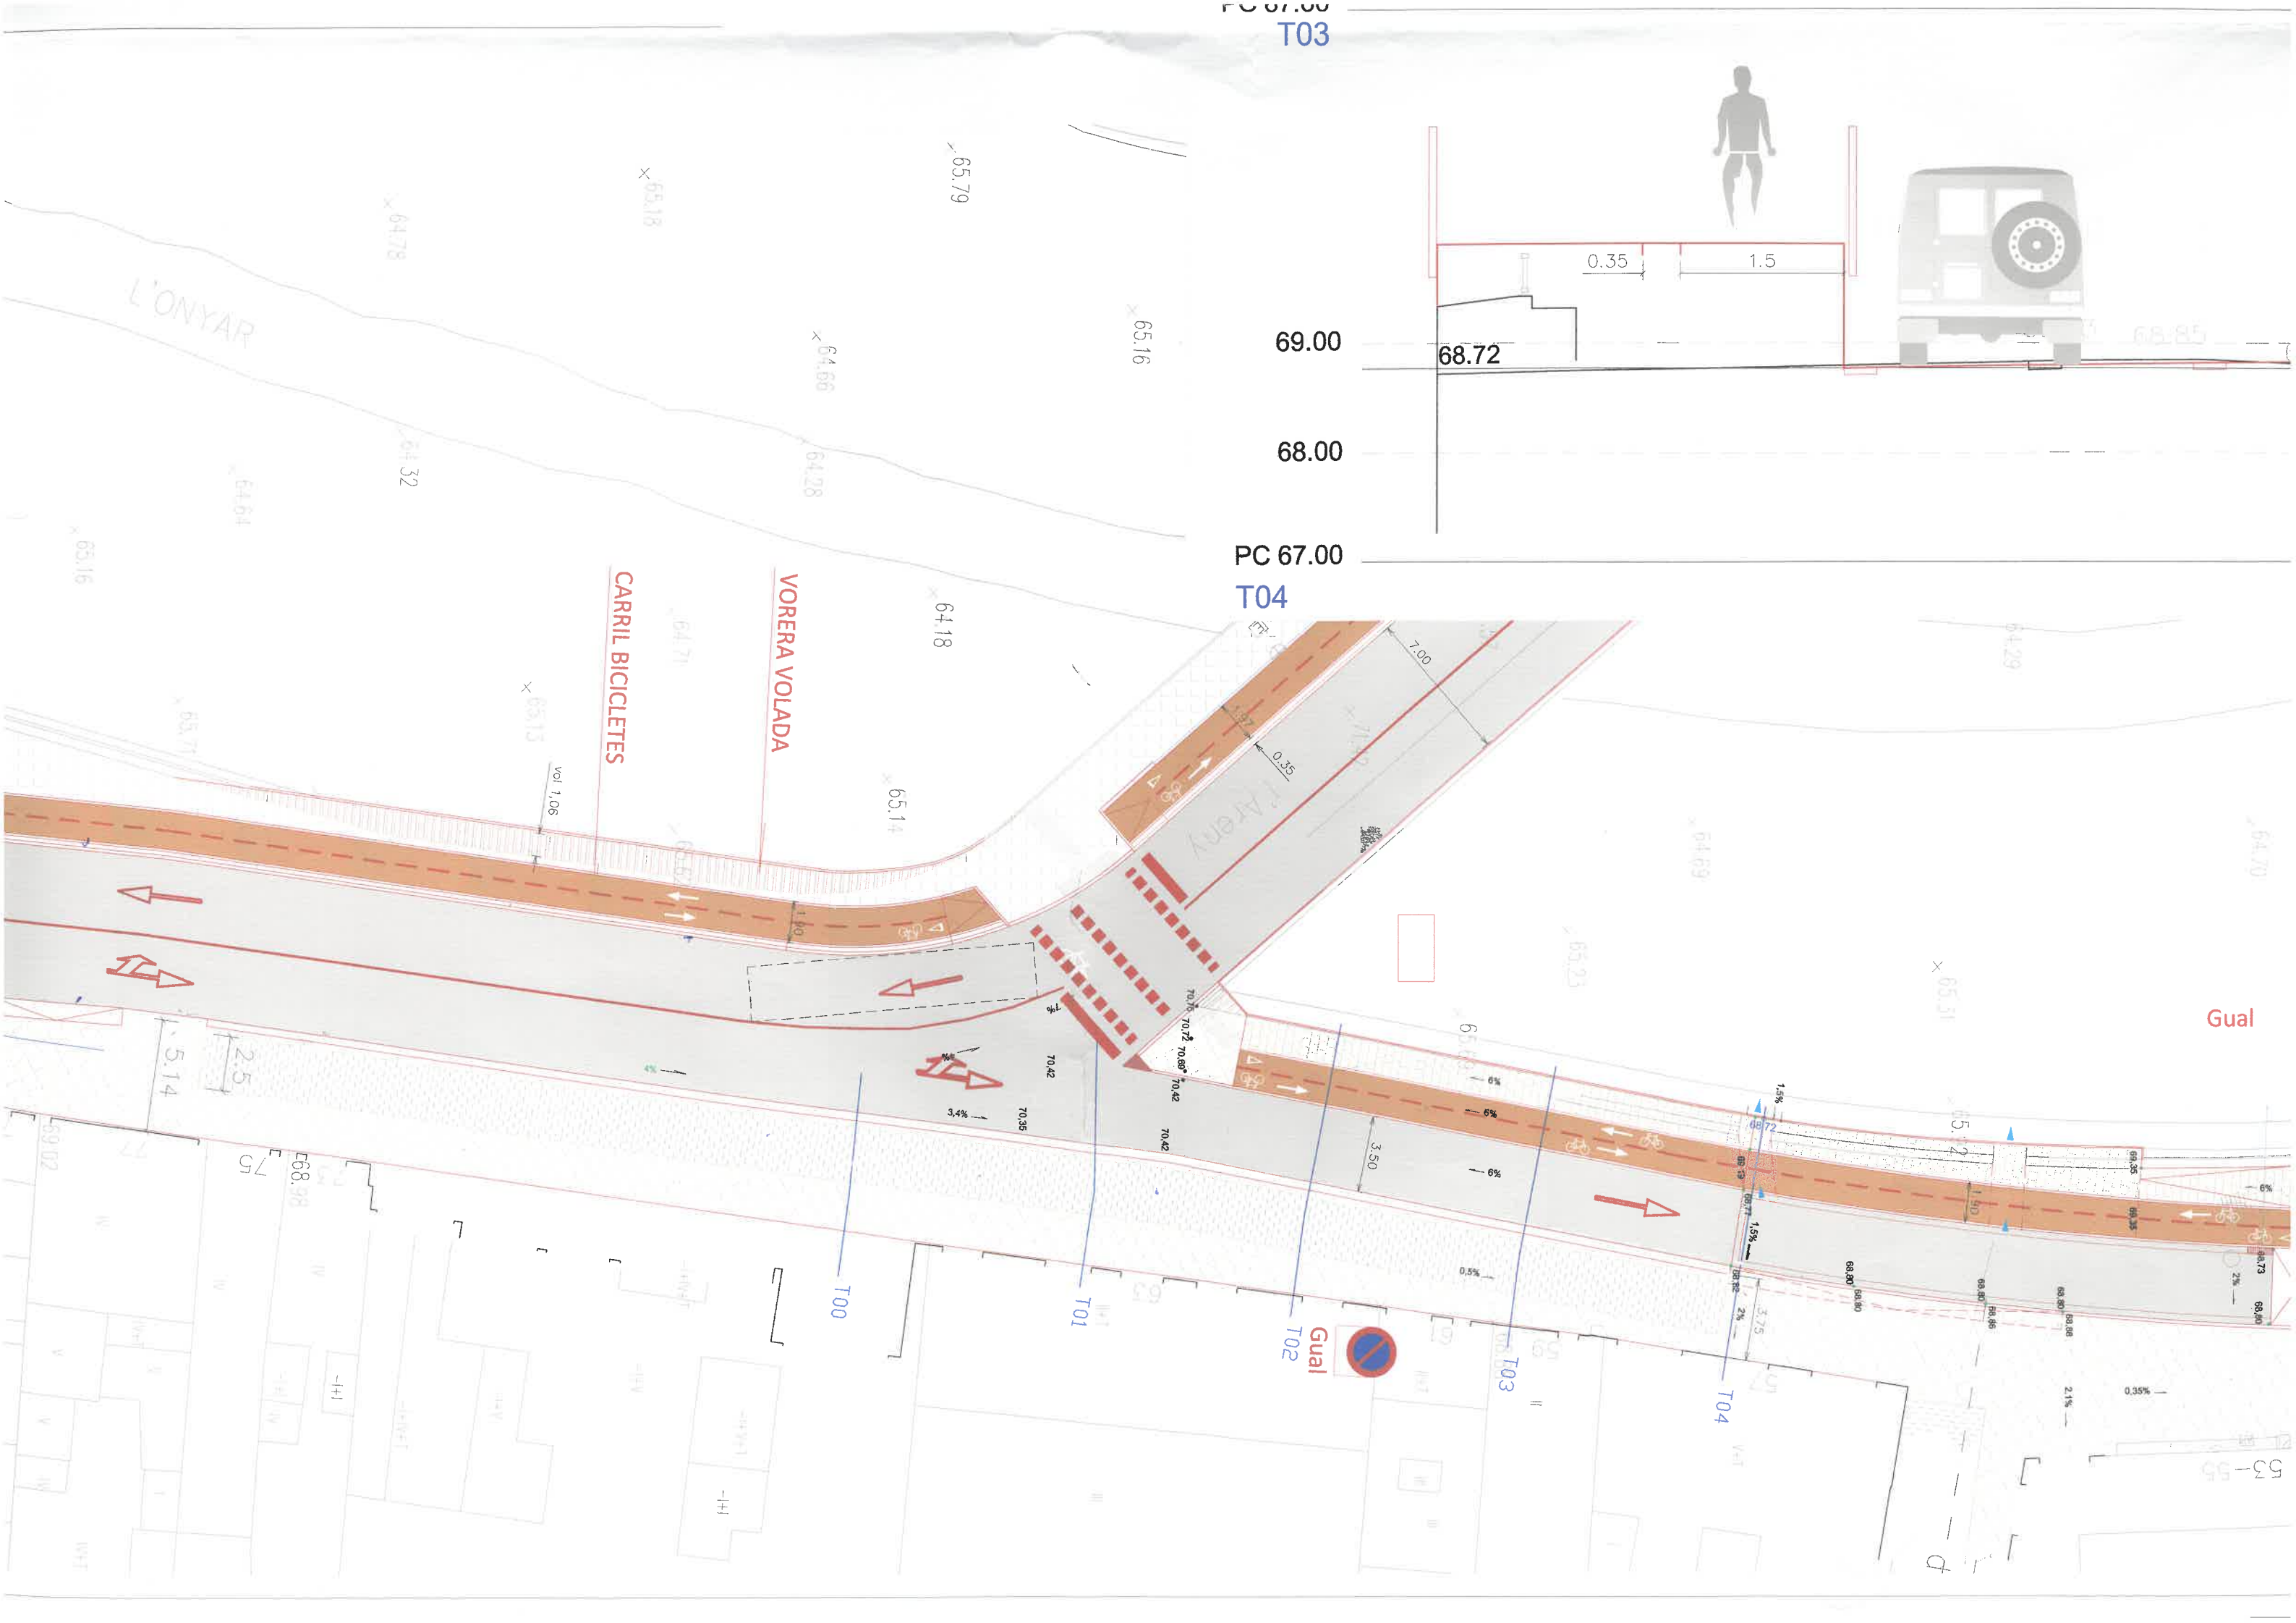

ESTAT ACTUAL - CARRER DEL CARME

IMATGE VIRTUAL - PEATONALITZACIÓ DEL CARRER DEL CARME A L'ALÇADA DEL PONT DE L'ARENY

— rasant rampa de vianants i carril bici

- - - rasant vehicles

PC 67.00
T02

PC 67.00
T03

L'ONYAR

CARRIL BICICLETES

VORERA VOLADA

PC 67.00
T04

Gual

69.00

68.00

68.72

68.85

T00

T01

T02

T03

T04

Gual

53-95