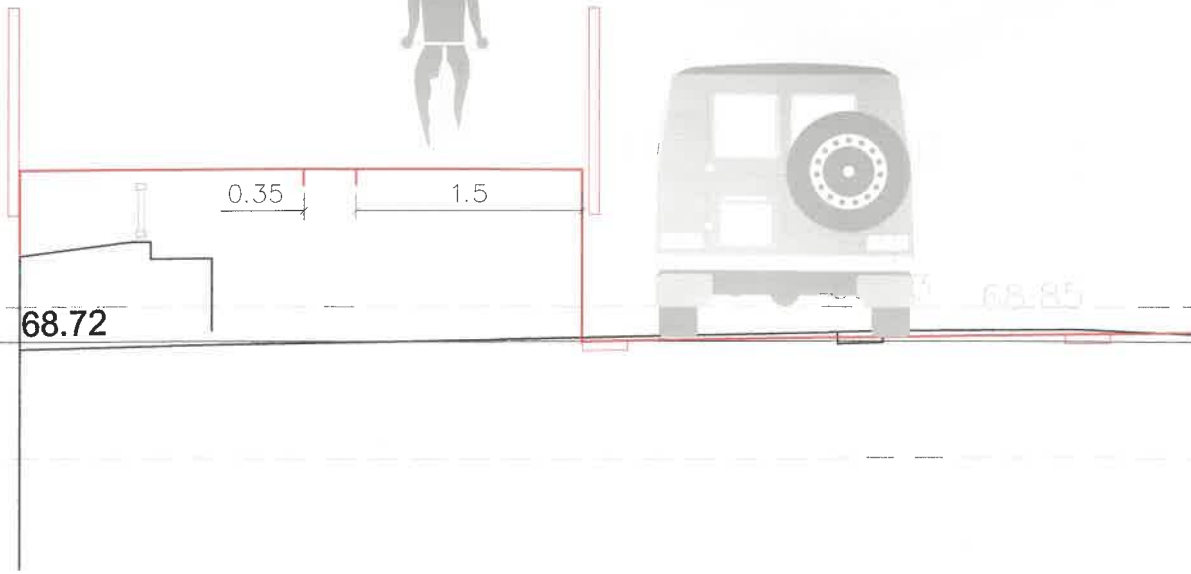

ESTAT ACTUAL - CARRER DEL CARME

IMATGE VIRTUAL - PEATONALITZACIÓ DEL CARRER DEL CARME A L'ALÇADA DEL PONT DE L'ARENY

— rasant rampa de vianants i carril bici

- - - rasant vehicles

PC 67.00
T02

PC 67.00
T03

L'ONYAR

CARRIL BICICLETES

VORERA VOLADA

PC 67.00
T04

Gual

69.00

68.00

68.72

68.85

T00

T01

T02

T03

T04

Gual

53-95