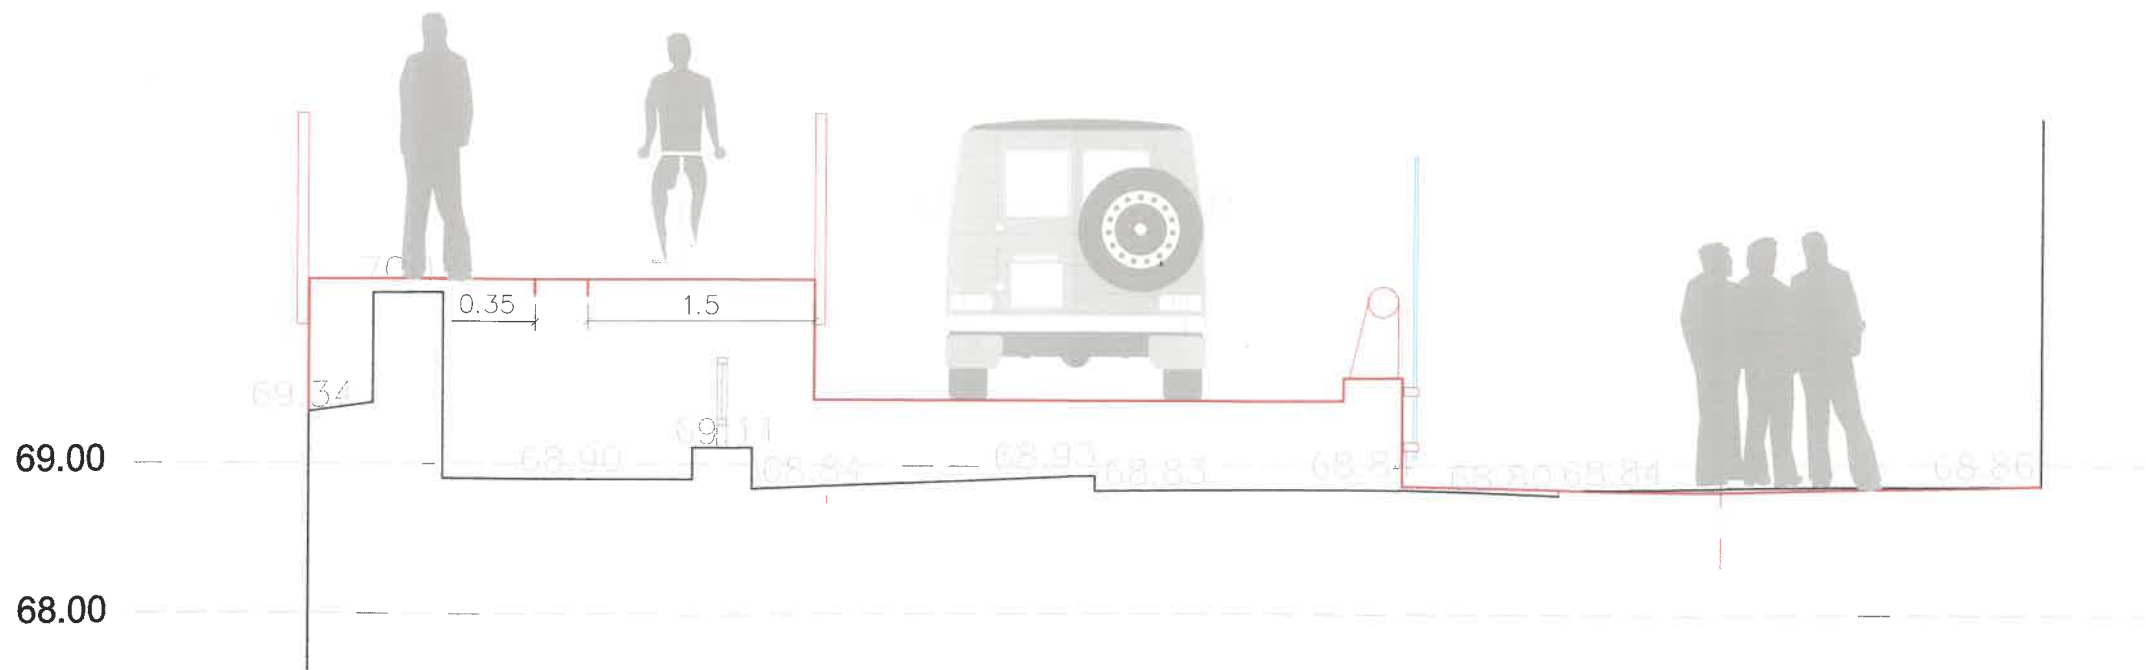

ESTAT ACTUAL - CARRER DEL CARME

IMATGE VIRTUAL - PEATONALITZACIÓ DEL CARRER DEL CARME A L'ALÇADA DEL PONT DE L'ARENY

— rasant rampa de vianants i carril bici

- - - rasant vehicles

PC 67.00
T02

PC 67.00
T03

L'ONYAR

CARRIL BICICLETES

VORERA VOLADA

PC 67.00
T04

Gual

69.00

68.00

68.72

68.85

T00

T01

T02

T03

T04

Gual

53-95